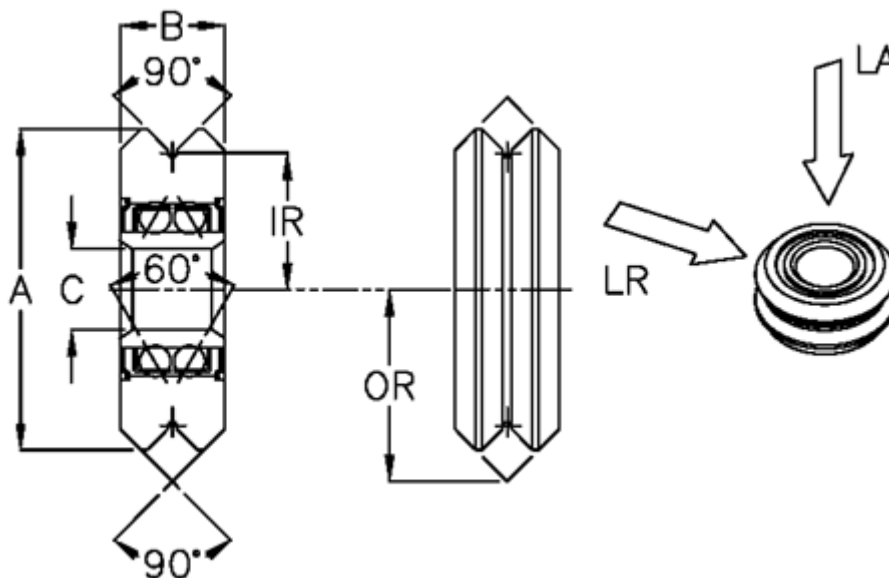

Varenummer: 05531  
Beskrivelse: Forseglet leje W1X

## Mål

Bredde B	= 7.87
Diameter A	= 19.58
Hulstr. C	= 4.76
Indvendig radius IR	= 7.95
Udvendig radius OR	= 11.89